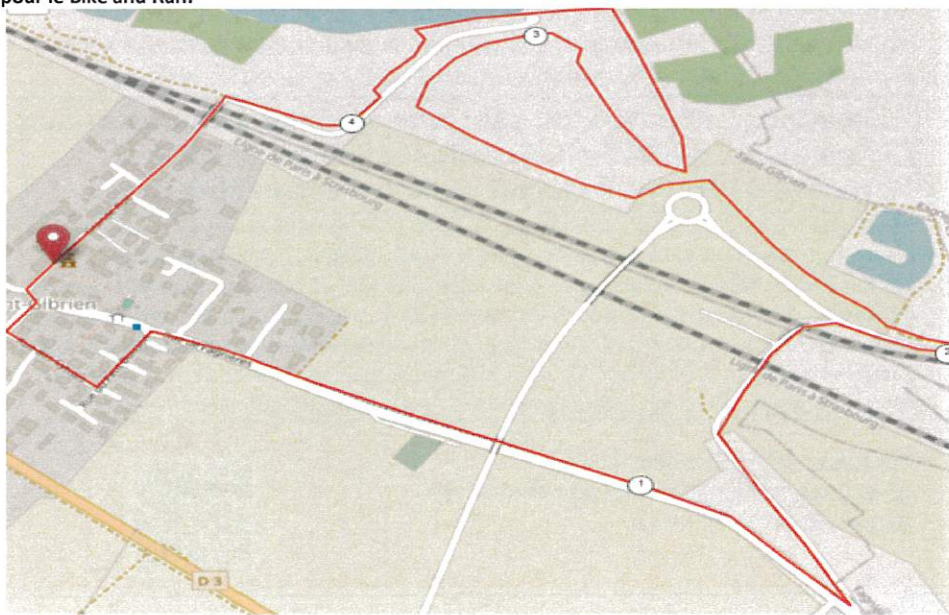

POUR FAIRE UN DON : FLASHEZ LE QR CODE

Facebook : Téléthon à Saint-Gibrien

Adresse mail : saintgibriensolidaire@gmail.com

Téléphone : 06 16 39 14 33

Course à pied 12-15 ans : 2500m

Circuit 5 km : balade VTT et randonnée 5 km. 2 boucles pour le 10 km. 1 boucle 1000m et 3 boucles 5 km pour le Bike and Run.