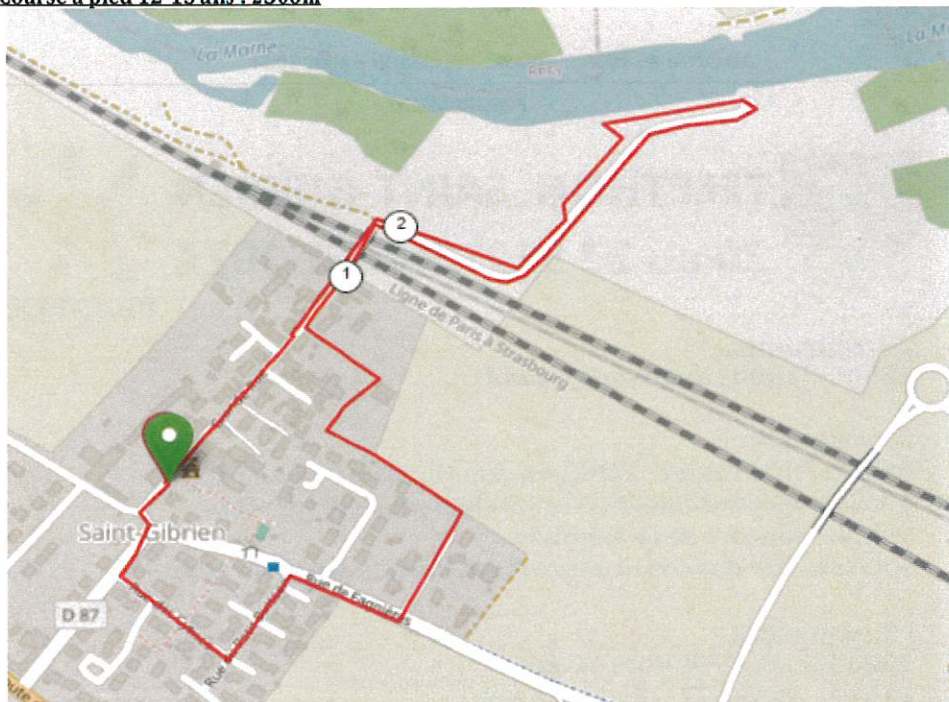

POUR FAIRE UN DON : FLASHEZ LE QR CODE

Facebook : Téléthon à Saint-Gibrien

Adresse mail : saintgibriensolidaire@gmail.com

Téléphone : 06 16 39 14 33

Course à pied 12-15 ans : 2500m

Circuit 5 km : balade VTT et randonnée 5 km. 2 boucles pour le 10 km. 1 boucle 1000m et 3 boucles 5 km pour le Bike and Run.

La circulation dans le village sera interdite de 08h30 à 19h00 le dimanche 22/09/2024 .

APERO GOURMAND

VENDREDI 20 SEPTEMBRE 2024
DE 18h00 à 21h00

HÔTEL DE VILLE

DE SAINT-GIBRIEN

Entrée libre

COMMENT NOUS SOUTENIR ?