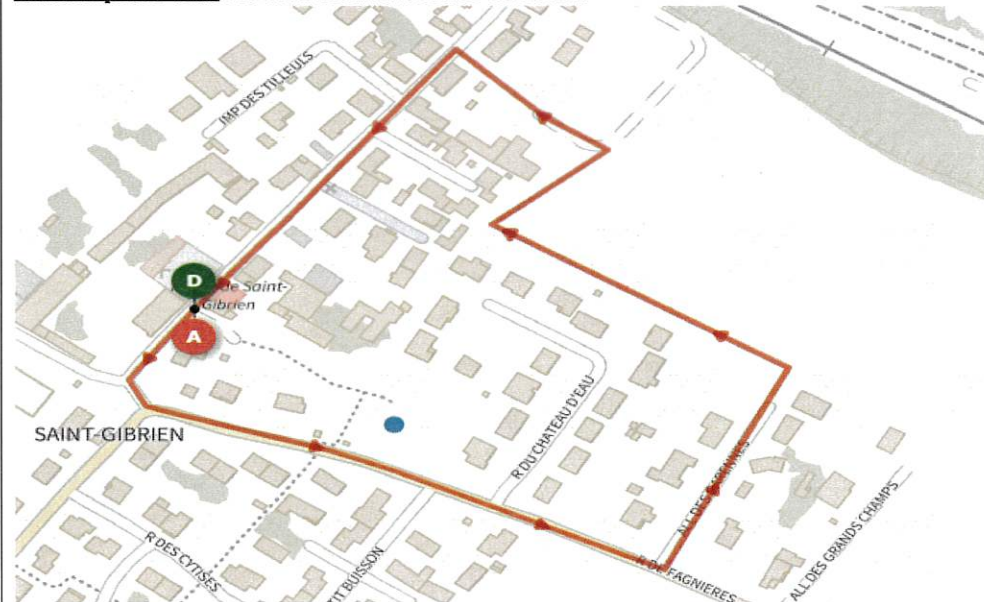

PARCOURS TELETHON 2024

Course à pied 5-7ans : 1000m. Première boucle du 10 km.